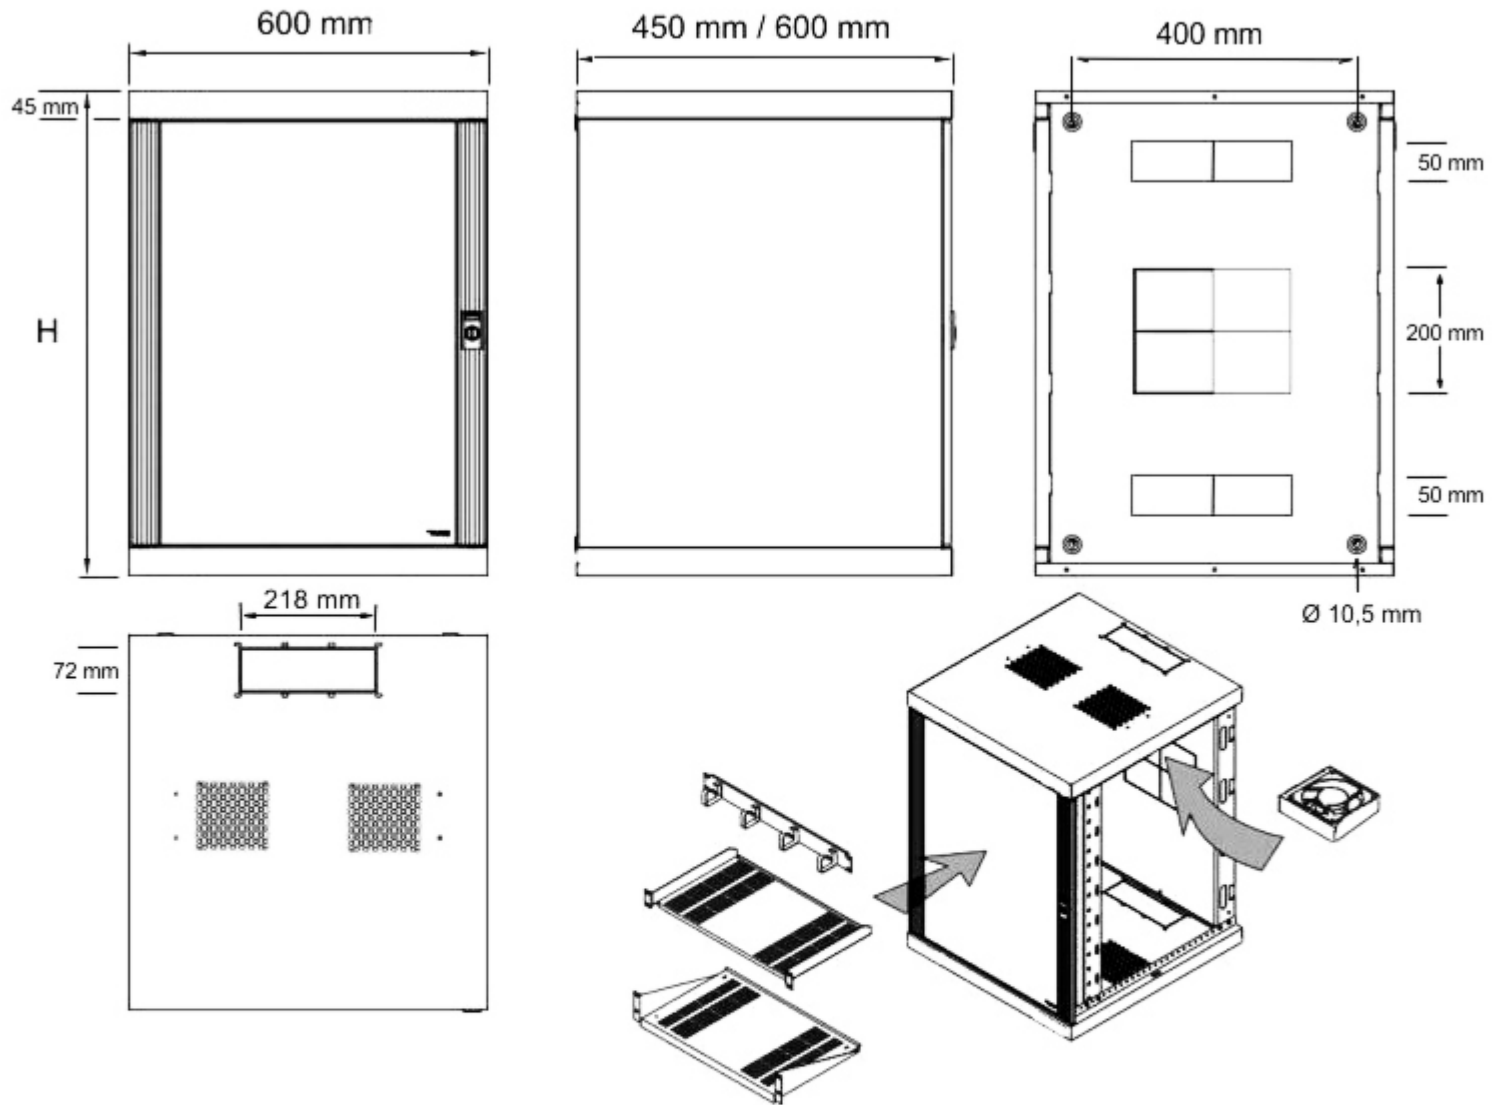

Abmessungen 19"-Wand-Netzwerkschrank

Höhentabelle H	
Einbauhöhe in HE	Aussenhöhe in mm
6	374
9	507
12	640
15	774