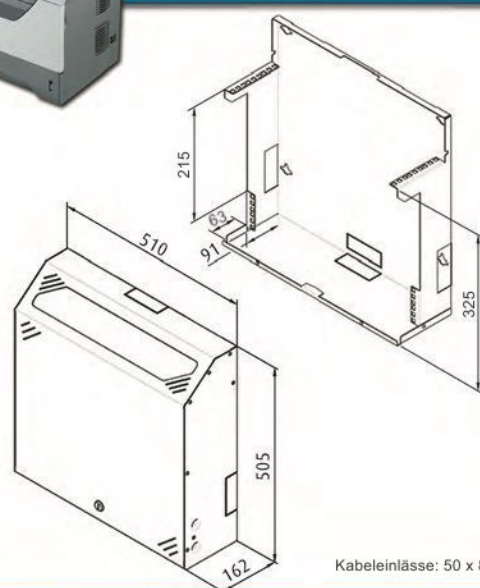

L'ESPACE: UNE RESSOURCE A OPTIMISER. WENN DER RAUM BEGRENZT IST...

L'enveloppe KVU de vous permet de gagner de la place, sans pour autant que cela soit aux dépens de la fonctionnalité de votre installation.

Mit dem KV3u Wandverteiler sparen Sie viel Platz und sichern gleichzeitig die Funktionalität Ihrer Installation.

Les caractéristiques de l'enveloppe / *Die Spezifikationen des Gehäuses:*

- Une ossature permettant l'installation de 3 unités de matériel 19" (modules électroniques, panneaux de brassage, tiroirs fibre optique).
- *3 HE im 19"-Rahmen für die Installation von elektrotechnischen Modulen, Patchfeldern und Glasfaserkomponenten.*
- 1,5 unités 19" dans la partie basse pour une alimentation rackable.
- *1,5 HE als 19"-Rahmen im unteren Bereich für Stromversorgungseinheiten, wie Steckdosenleisten.*

- Une fenêtre de visualisation permettant de constater l'état des appareils installés, sans avoir besoin d'ouvrir le boîtier.
- *Das Kontrollfenster ermöglicht es, die eingebauten Komponenten zu überwachen, ohne das Gehäuse öffnen zu müssen.*

- Accès sécurisé par une serrure.
- *Zur Sicherheit ist das Gehäuse abschließbar.*

- Le couvercle peut être démonté, laissant un accès libre au câblage.
- *Die Haube kann abgenommen werden und gibt damit den Zugang zur Verkabelung von allen Seiten frei.*
- Des entrées de câbles sont prévues sur toutes les faces.
- *Kabelöffnungen sind an allen Seiten zu finden.*

- La profondeur de 162mm de l'enveloppe est idéale pour lui permettre de se loger dans les endroits exigus généralement non utilisés, comme derrière une porte, ou sous un escalier.
- *Die geringe Tiefe des Gehäuses von nur 162 mm ist ideal für die raumoptimierte Montage in Nischen, hinter Türen oder unter Treppenaufgängen.*

Reference/Code	Couleur/Farbe

68MAGN1261	Gris/Grau

68MAGN1262	Noir/Schwarz