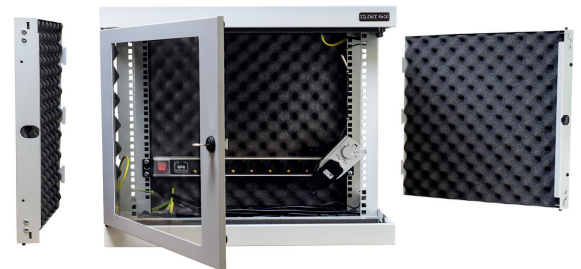

19"-Wandverteiler SILENCE RACK

Seit über 20 Jahren bietet das SILENCE RACK wirkungsvollen Schutz vor lauten Gerätegeräuschen (Lüfter, Festplatten etc.) durch Innenauskleidung mit Akustikschaum aus der Tonstudio-Technik.

DATEN&FAKTEN AUF EINEN BLICK

Technische Spezifikationen:

Lieferbare Abmessungen:

- Nutzhöhe innen: 4 HE, 6 HE, 10 HE, 12 HE, 15 HE, 18 HE
- Aussenbreite: 600 mm
- Aussentiefe (nutzbare Einbautiefe):
450 mm (350 mm), 600 mm (550 mm)

- sehr stabiler Wandschrank in verschraubter (zerlegbarer) Konstruktion
- maximale statische Belastung bis 100 Kg
- Farbe: lichtgrau (RAL 7035)
- Schutzart IP20 gemäß EN60529
- Schloss mit Standard-Vorreiberschloss, einfach ersetzbar durch Profilhalbzylinder, andere Schließzylindertypen sowie elektronische Codeschlösser
- 2x Seitenwände, Öffnen der Wände nach Öffnen der Fronttür möglich
- Dach und Boden mit Vorbereitung für bis zu 3 Ventilatoren, 1 Ventilator anschlussfertig vorverdrahtet, einseitiges Lüftergitter
- Ventilator inkl. Anschlusskabel einsatzfertig verdrahtet
- Stecker Thermostat für Schuko-Buchse, Einstellbereich 5° bis 30°C
- Dach und Boden mit Kabeleinführungsöffnung 380 x 35 mm
- 1x Bürstenleiste zum Staubschutz

HABEN SIE WEITERE FRAGEN ?

19“-Wandverteiler SILENCE RACK

DATEN&FAKTEN AUF EINEN BLICK

- Rückwand verschraubt und abnehmbar
- Innenausstattung mit 4 Stück vertikale 19“-Montageprofilen für Käfigmuttern
- 4x 19“-Profile aus verzinktem Stahlblech, stufenlos in der Tiefe verstellbar
- Schalldämmung mit 25 mm flammhemmendem Akustikschaum (Studiotechnik)
- Schallabsorbierender, drei-dimensional geformter PUR-Akustikschaumstoff mit luftdurchlässig-versiegelter, schmutzunempfindlicher sowie öl- und wasserabweisender Oberfläche.
- Vorgesehen für Indooranwendungen.
- Die Konstruktion des Wandgehäuses bildet ein Gestell (bestehend aus 3 Rahmen), ein Dachblech, ein Bodenblech, Seitenwände, eine Rückwand sowie eine Fronttür.