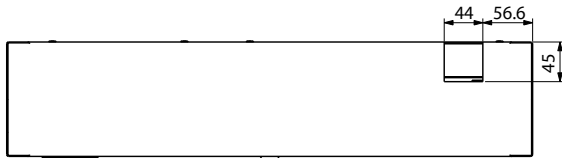

F4250

Wandgehäuse für Notebooks, Tablets und Überwachungsrekorder

Breite 600 mm • Tiefe 130 mm • Höhe 600 mm

24 | 11 | 2019

Seite 1 / 2

tecnosteel 
IT endless solutions

Größen in mm

Tecnosteel s.r.l. – Brunello – Codice Modulo: PRG.01-9 – Rev.0 – 2007/11/21

Spezifikationen F4250

Aussenmaße	Breite 600 mm • Tiefe 130 mm • Höhe 600 mm
Material	Stahlblech 1,35 mm • zerlegbar
Oberfläche	Pulverbeschichtung
Farbe	Lichtgrau RAL7035
Verpackung	Folie, Kantenschutz, Karton

Nominal size	W 600 mm • D 130 mm • H 600 mm
Chassis	In steel sheet 1,35 mm thick • totally disassemblable
Finishing	Epoxy powder paint
Colour	Tecnosteel standard grey
Packing	With corner bumpers, on pallet wrapped in transparent film