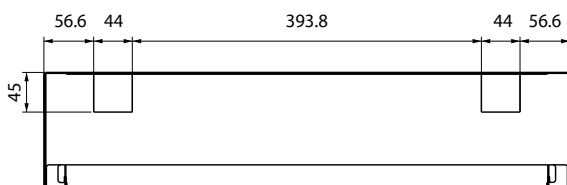

F4250

Wandgehäuse für Notebooks, Tablets und Überwachungsrekorder

Breite 600 mm • Tiefe 130 mm • Höhe 600 mm

24 | 11 | 2019

Seite 1 / 2

tecnosteel 
IT endless solutions

Größen in mm

Tecnosteel s.r.l. – Brunello – Codice Modulo: PRG.01-9 – Rev.0 – 2007/11/21

Spezifikationen F4250

Aussenmaße	Breite 600 mm • Tiefe 130 mm • Höhe 600 mm
Material	Stahlblech 1,35 mm • zerlegbar
Oberfläche	Pulverbeschichtung
Farbe	Lichtgrau RAL7035
Verpackung	Folie, Kantenschutz, Karton

Nominal size	W 600 mm • D 130 mm • H 600 mm
Chassis	In steel sheet 1,35 mm thick • totally disassemblable
Finishing	Epoxy powder paint
Colour	Tecnosteel standard grey
Packing	With corner bumpers, on pallet wrapped in transparent film