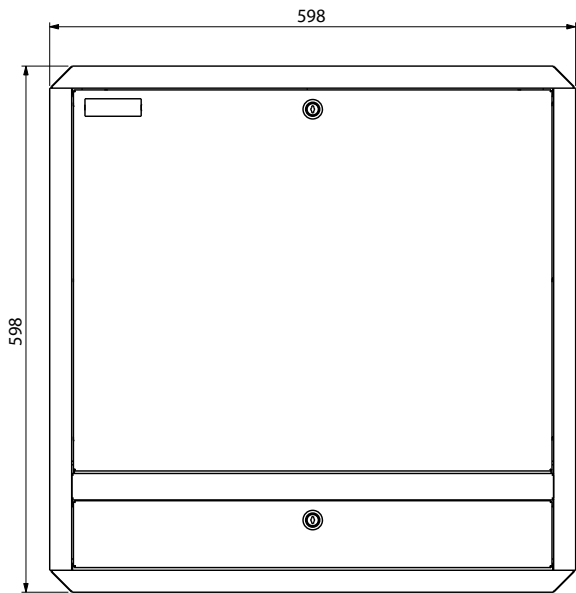

F4250

Wandgehäuse für Notebooks, Tablets und Überwachungsrekorder

Breite 600 mm • Tiefe 130 mm • Höhe 600 mm

24 | 11 | 2019

Seite 1 / 2

tecnosteel 
IT endless solutions

Größen in mm

Tecnosteel s.r.l. – Brunello – Codice Modulo: PRG.01-9 – Rev.0 – 2007/11/21

Spezifikationen F4250

Aussenmaße	Breite 600 mm • Tiefe 130 mm • Höhe 600 mm
Material	Stahlblech 1,35 mm • zerlegbar
Oberfläche	Pulverbeschichtung
Farbe	Lichtgrau RAL7035
Verpackung	Folie, Kantenschutz, Karton

Nominal size	W 600 mm • D 130 mm • H 600 mm
Chassis	In steel sheet 1,35 mm thick • totally disassemblable
Finishing	Epoxy powder paint
Colour	Tecnosteel standard grey
Packing	With corner bumpers, on pallet wrapped in transparent film