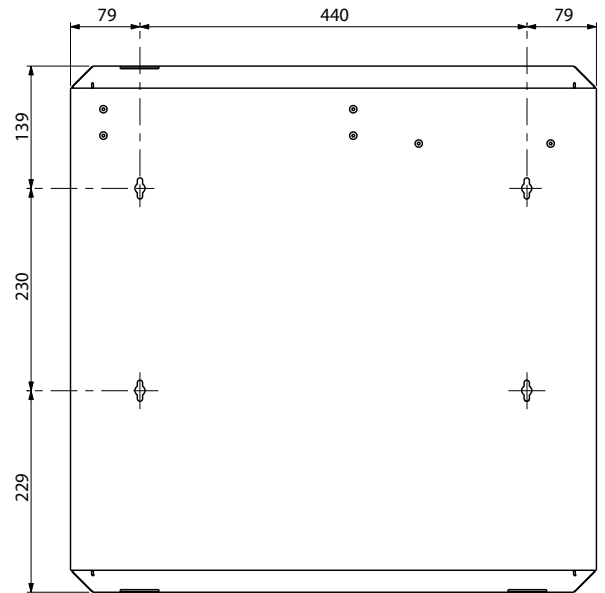

F4250

Wandgehäuse für Notebooks, Tablets und Überwachungsrekorder

Breite 600 mm • Tiefe 130 mm • Höhe 600 mm

24 | 11 | 2019

Seite 1 / 2

tecnosteel 
IT endless solutions

Größen in mm

Tecnosteel s.r.l. – Brunello – Codice Modulo: PRG.01-9 – Rev.0 – 2007/11/21

Spezifikationen F4250

Aussenmaße	Breite 600 mm • Tiefe 130 mm • Höhe 600 mm
Material	Stahlblech 1,35 mm • zerlegbar
Oberfläche	Pulverbeschichtung
Farbe	Lichtgrau RAL7035
Verpackung	Folie, Kantenschutz, Karton

Nominal size	W 600 mm • D 130 mm • H 600 mm
Chassis	In steel sheet 1,35 mm thick • totally disassemblable
Finishing	Epoxy powder paint
Colour	Tecnosteel standard grey
Packing	With corner bumpers, on pallet wrapped in transparent film