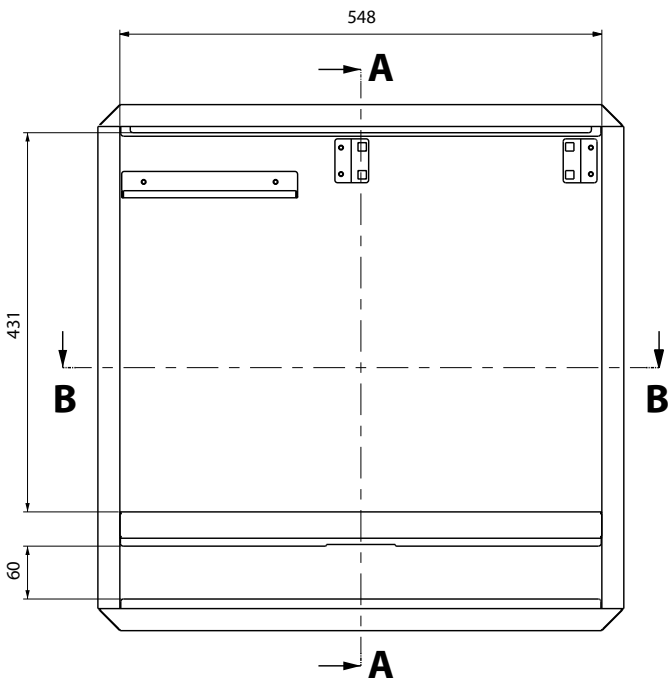

F4250

Wandgehäuse für Notebooks, Tablets und Überwachungsrekorder

Breite 600 mm • Tiefe 130 mm • Höhe 600 mm

24 | 11 | 2019

Seite 1 / 2

tecnosteel 
IT endless solutions

Größen in mm

Tecnosteel s.r.l. – Brunello – Codice Modulo: PRG.01-9 – Rev.0 – 2007/11/21

Spezifikationen F4250

Aussenmaße	Breite 600 mm • Tiefe 130 mm • Höhe 600 mm
Material	Stahlblech 1,35 mm • zerlegbar
Oberfläche	Pulverbeschichtung
Farbe	Lichtgrau RAL7035
Verpackung	Folie, Kantenschutz, Karton

Nominal size	W 600 mm • D 130 mm • H 600 mm
Chassis	In steel sheet 1,35 mm thick • totally disassemblable
Finishing	Epoxy powder paint
Colour	Tecnosteel standard grey
Packing	With corner bumpers, on pallet wrapped in transparent film