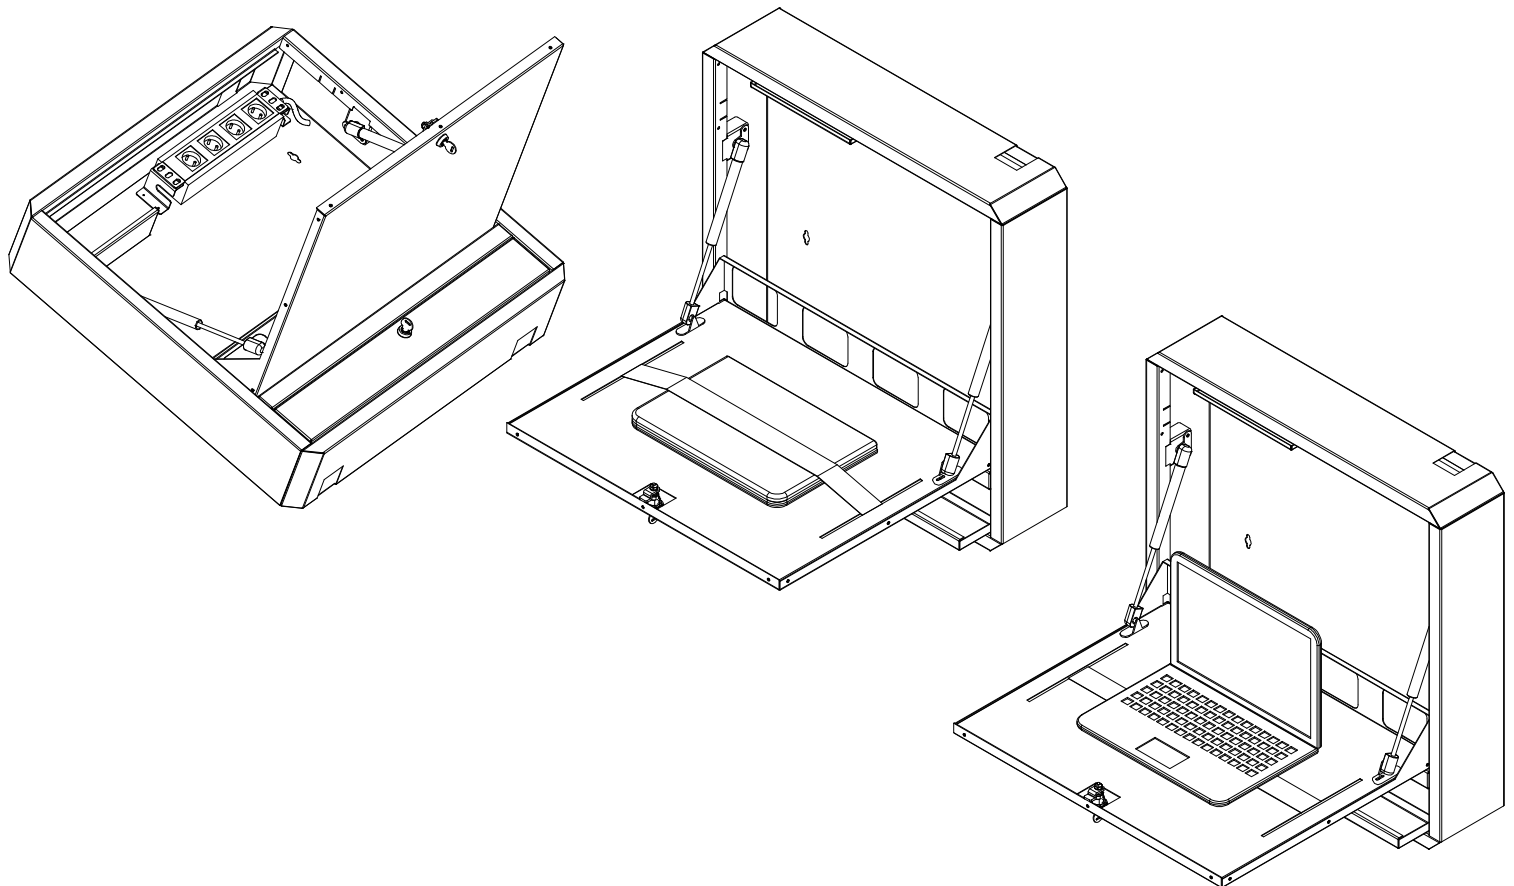

F4250

Wandgehäuse für Notebooks, Tablets und Überwachungsrekorder

Breite 600 mm • Tiefe 130 mm • Höhe 600 mm

24 | 11 | 2019

Seite 1 / 2

tecnosteel 
IT endless solutions

Größen in mm

Tecnosteel s.r.l. – Brunello – Codice Modulo: PRG.01-9 – Rev.0 – 2007/11/21

Spezifikationen F4250

Aussenmaße	Breite 600 mm • Tiefe 130 mm • Höhe 600 mm
Material	Stahlblech 1,35 mm • zerlegbar
Oberfläche	Pulverbeschichtung
Farbe	Lichtgrau RAL7035
Verpackung	Folie, Kantenschutz, Karton

Nominal size	W 600 mm • D 130 mm • H 600 mm
Chassis	In steel sheet 1,35 mm thick • totally disassemblable
Finishing	Epoxy powder paint
Colour	Tecnosteel standard grey
Packing	With corner bumpers, on pallet wrapped in transparent film