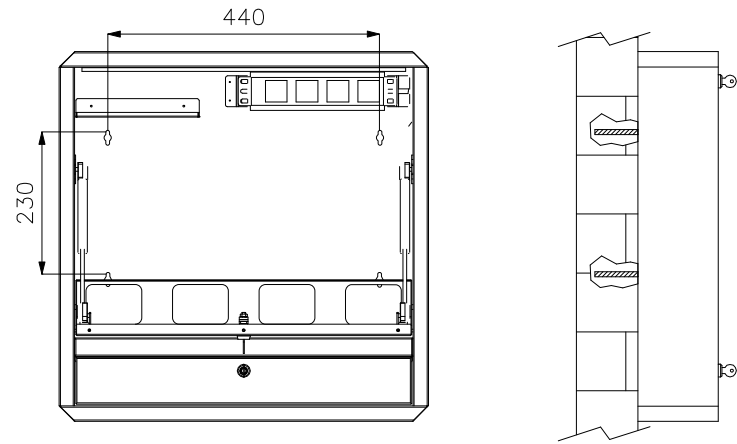

F4250

Wandgehäuse für Notebooks, Tablets und Überwachungsrekorder

Breite 600 mm • Tiefe 130 mm • Höhe 600 mm

24 | 11 | 2019

Seite 1 / 2

tecnosteel 
IT endless solutions

Größen in mm

Tecnosteel s.r.l. – Brunello – Codice Modulo: PRG.01-9 – Rev.0 – 2007/11/21

Spezifikationen F4250

Aussenmaße	Breite 600 mm • Tiefe 130 mm • Höhe 600 mm
Material	Stahlblech 1,35 mm • zerlegbar
Oberfläche	Pulverbeschichtung
Farbe	Lichtgrau RAL7035
Verpackung	Folie, Kantenschutz, Karton

Nominal size	W 600 mm • D 130 mm • H 600 mm
Chassis	In steel sheet 1,35 mm thick • totally disassemblable
Finishing	Epoxy powder paint
Colour	Tecnosteel standard grey
Packing	With corner bumpers, on pallet wrapped in transparent film